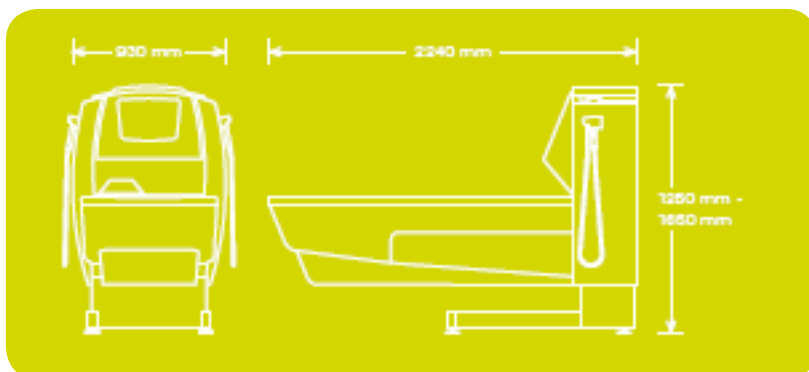

Fakta

Artikkel

Magic 1000
Magic 2000
Magic 3000

Art.nr.

GK410000
GK420000
GK430000

Valgfritt utstyr, må spesifiseres ved bestilling:

Magic 1000	Magic 2000	Magic 3000
GK410010 Desinfeksjonssystem	GK420010 Desinfeksjonssystem	GK430010 Desinfeksjonssystem
GK410020 Shampo/badeoljedispenser	GK420020 Shampo/badeoljedispenser	GK430020 Shampo/badeoljedispenser
GK410030 2 jet vannmassasjedyser	GK420030 2 jet vannmassasjedyser	
	GK420040 5 jet vnnmassasjedyser	GK430040 5 jet vannmassasjedyser
GK410050 Ultralydssystem	GK420050 Ultralydssystem	GK430050 Ultralydssystem
GK410080 Kortere badekar	GK410080 Kortere badekar	GK410080 Kortere badekar
Tilbehør som passer alle modeller, må spesifiseres ved bestilling		
GK150070 Kobling med massasjekar		
GK150090 Nakkepute		
GK156100 Undervannslys		
GK410080 Kortere badekar enn standard		

Teknisk informasjon

Maks brukervekt:	150 kg
Batterilader:	Integrert
Mål:	B 93 cm x L 224 cm x H 125 - 165 cm
Høydejusterbar:	68 - 108 cm:
Vekt:	200 kg
Kapasitet:	180 liter
Nødsenk	Ja