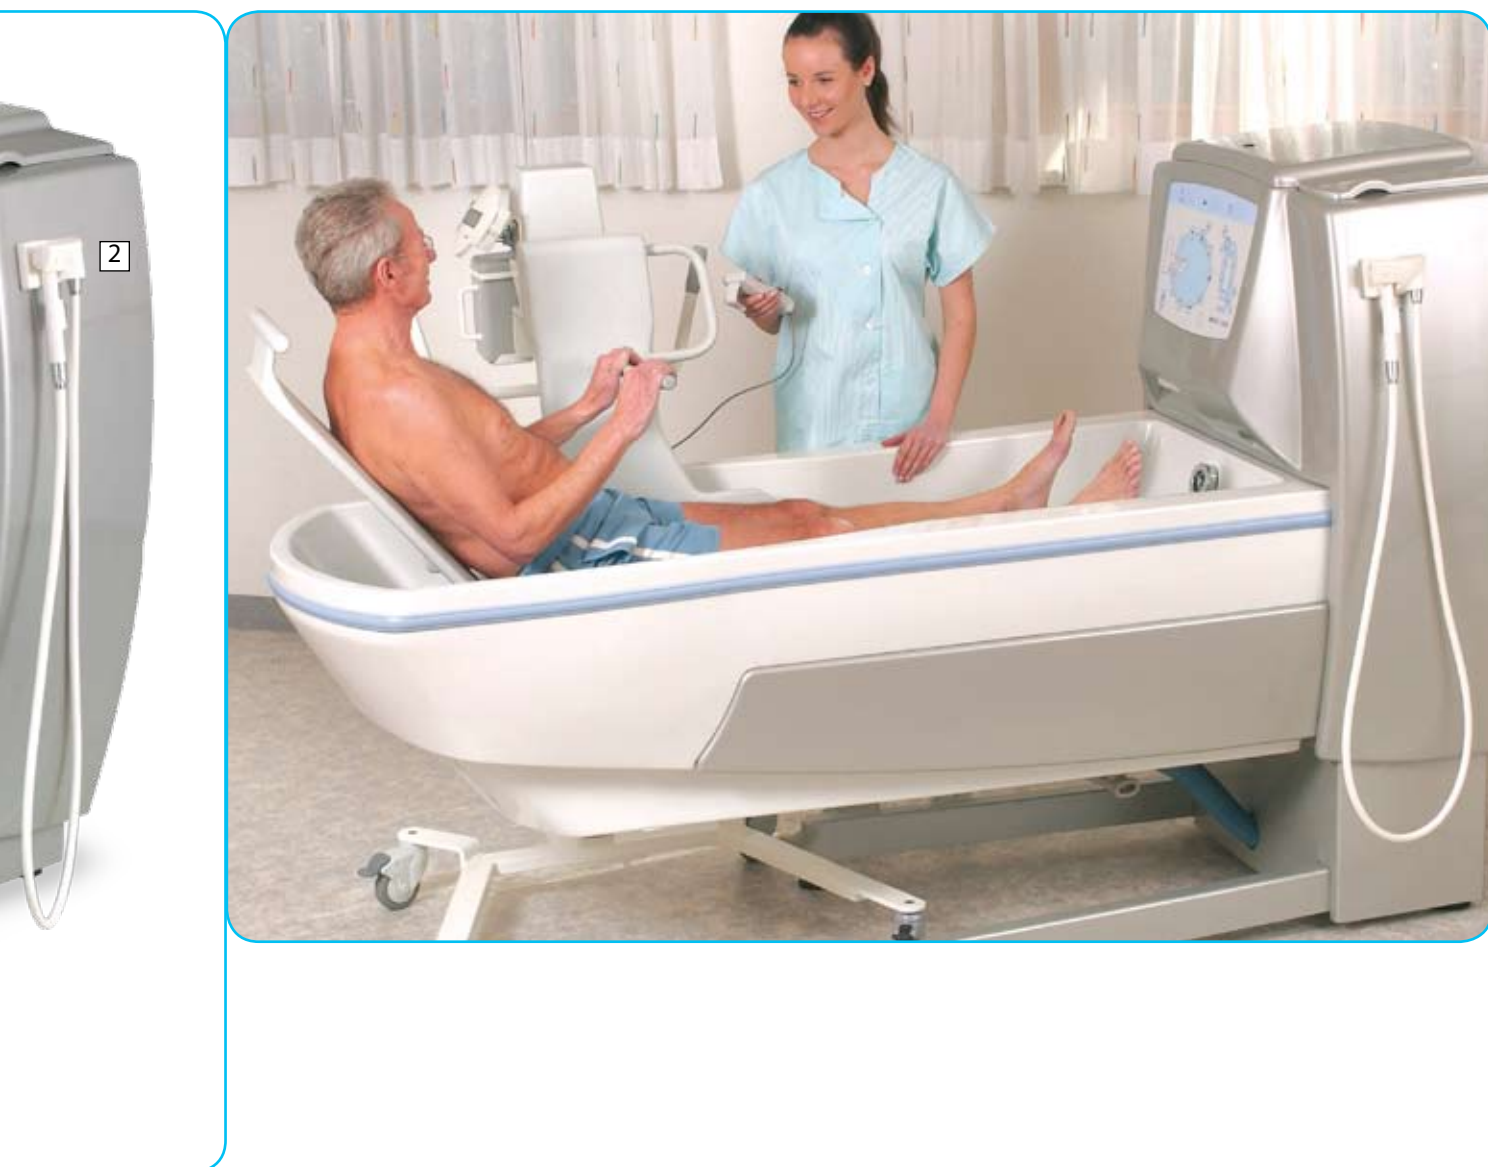

Detaljer

1	Deksel	9	Automatisk dusjstopp (uten trykk når den ikke er i bruk)
2	Automatisk dusjstopp (uten trykk når den ikke er i bruk)	10	Gummilist
3	Servicevennlig inspeksjonsluke	11	Patentert 5-dysers vannmassasje med individuelt utskiftbare dyser
4	Integrerte armlener med grep	12	Dysedeksel som kan tas av for å vaskes
5	Høydejusterbare støtteben	13	Hev/senk funksjon med integrert nødsenk
6	Badekaret har ergonomisk utførelse	14	Tre forhåndsprogrammerte fyllingsnivåer
7	Brukervennlig kontrollpanel med digital visning av bade- og vanntemperatur	15	Integrert desinfeksjonssystem med programmerbar brukstid
8	Kraner med integrert badeolje- og shampo beholdere med automatisk beholder rensing	16	Riller for plate til forkorting av badekaret