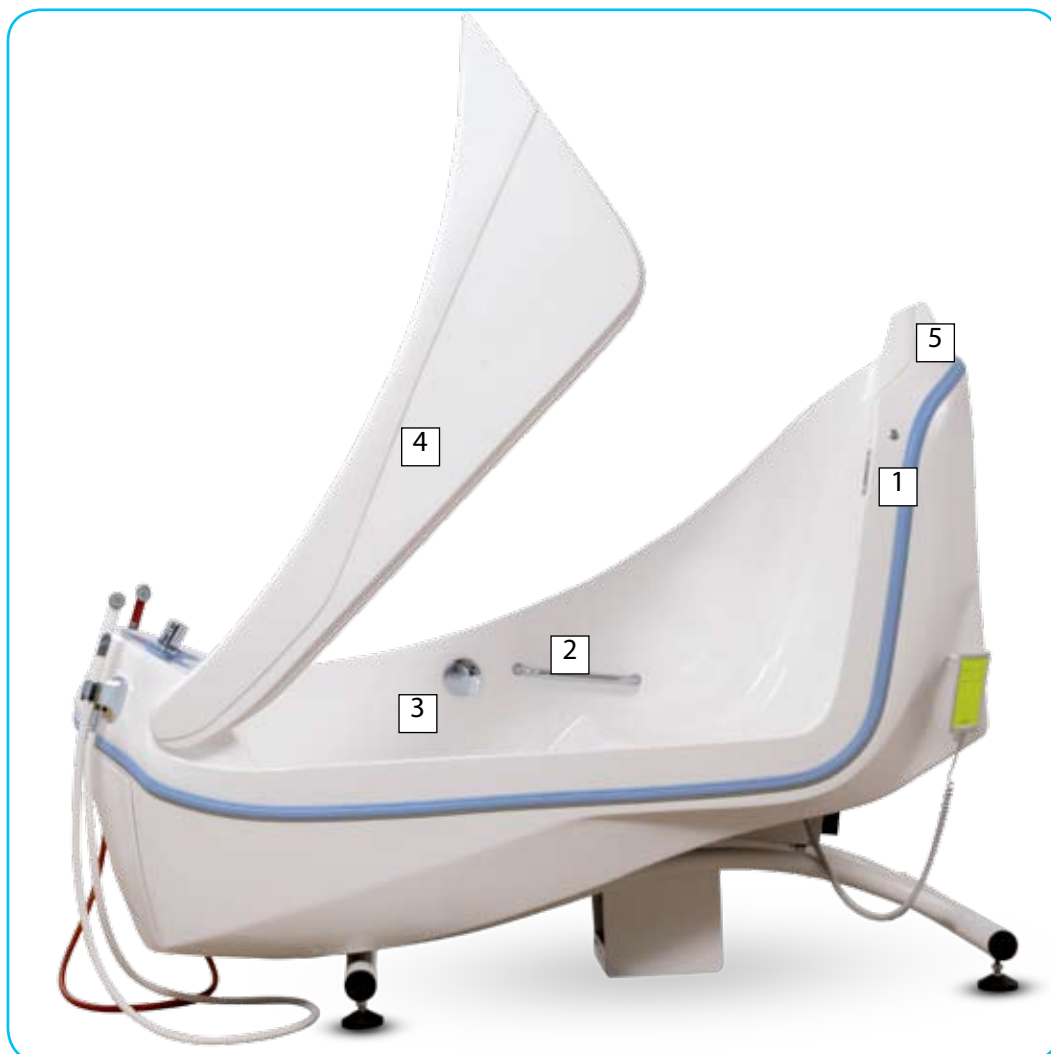

Relax badekar med tilt og oppfellbar dør

Relax badekaret er utviklet til bruk i mange forskjellige bademiljøer. Den store elektrisk styrte sidedøren gir brukeren rask og enkel inngang fra siden av badekaret.

Relax badekar

- 1 Elektrisk dørlås
- 2 Støtتهåndtak
- 3 Ratt for sluk
- 4 Hengslet dør
- 5 Integrert hodestøtte

Artikkel
Relax badekar med tilt og dør

Art.nr.
GK620000

Tilbehør

Desinfeksjonssystem	GK620010
Shampo- og badeoljedispenser	GK620020
Vannmassasje med 2 dyser	GK620030
Støtتهåndtak	GK620040
Ratt for sluk	GK620092
Nakkestøtte	GK150090
Benstøtte	GK620070

6 Når badekaret fylles justeres og kontrolleres desinfeksjonsmiddelet og vannmassasjen fra kontrollpanelet. Vanntemperaturen blir kontrollert av en godkjent termostat.

7 Badeolje eller andre tilsetninger til badevannet fylles på fra tuten på badekarkanten.

Badekaret kan tiltes, det gir brukeren en behagelig tilbaketilt sittestilling.

Lett å komme inn og ut av.

Badekaret er velegnet for bruk sammen med oppreisningsløftere og badestoler.

Rett til endringer forbeholdes.