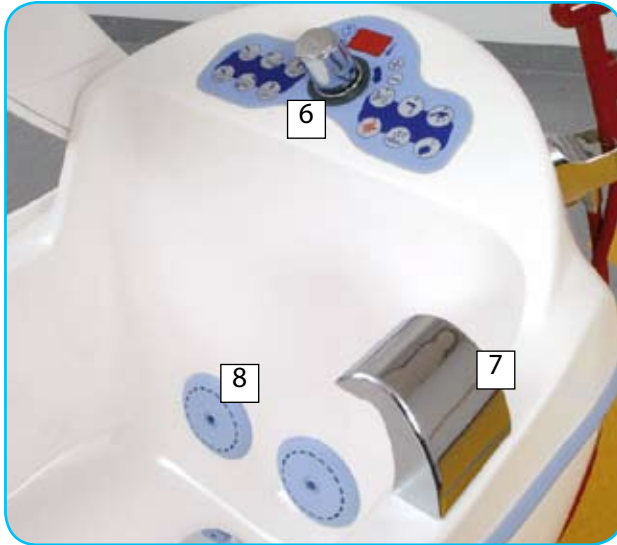

Relax badekar med tilt og oppfellbar dør

Relax badekaret er utviklet til bruk i mange forskjellige bademiljøer. Den store elektrisk styrte sidedøren gir brukeren rask og enkel inngang fra siden av badekaret.

6 Når badekaret fylles justeres og kontrolleres desinfeksjonsmiddelet og vannmassasjen fra kontrollpanelet. Vanntemperaturen blir kontrollert av en godkjent termostat.

7 Badeolje eller andre tilsetninger til badevannet fylles på fra tuten på badekarkanten.

8 Vannmassasjen er et justerbart, patentert 2-jet system. Det er selvtømmende og kan desinfiseres.

9 Relax badekaret kan leveres med elektronisk kontrollert desinfeksjonssystem til anbefalt nivå.

10 Håndkontroll

Badekaret kan tiltes, det gir brukeren en behagelig tilbaketilt sittestilling.

Lett å komme inn og ut av.

Badekaret er velegnet for bruk sammen med oppreisningsløftere og badestoler.

Rett til endringer forbeholdes.