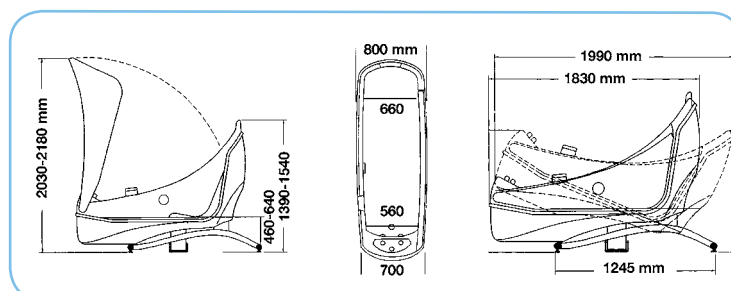

8 Vannmassasjen er et justerbart, patentert 2-jet system. Det er selvtømmende og kan desinfiseres.

9 Relax badekaret kan leveres med elektronisk kontrollert desinfeksjonssystem til anbefalt nivå.

10 Håndkontroll

Teknisk informasjon

Vekt: ca. 150 kg
 Badekar volum: 90 - 130 liter

- Utstyr
- Varmt og kaldt vann med 1/2" sjekkventil
 - Stikkontakt DN 50
 - Strøm 230V, 50 Hz
 - Jordingskontakt.

Relax - en nyskapning.